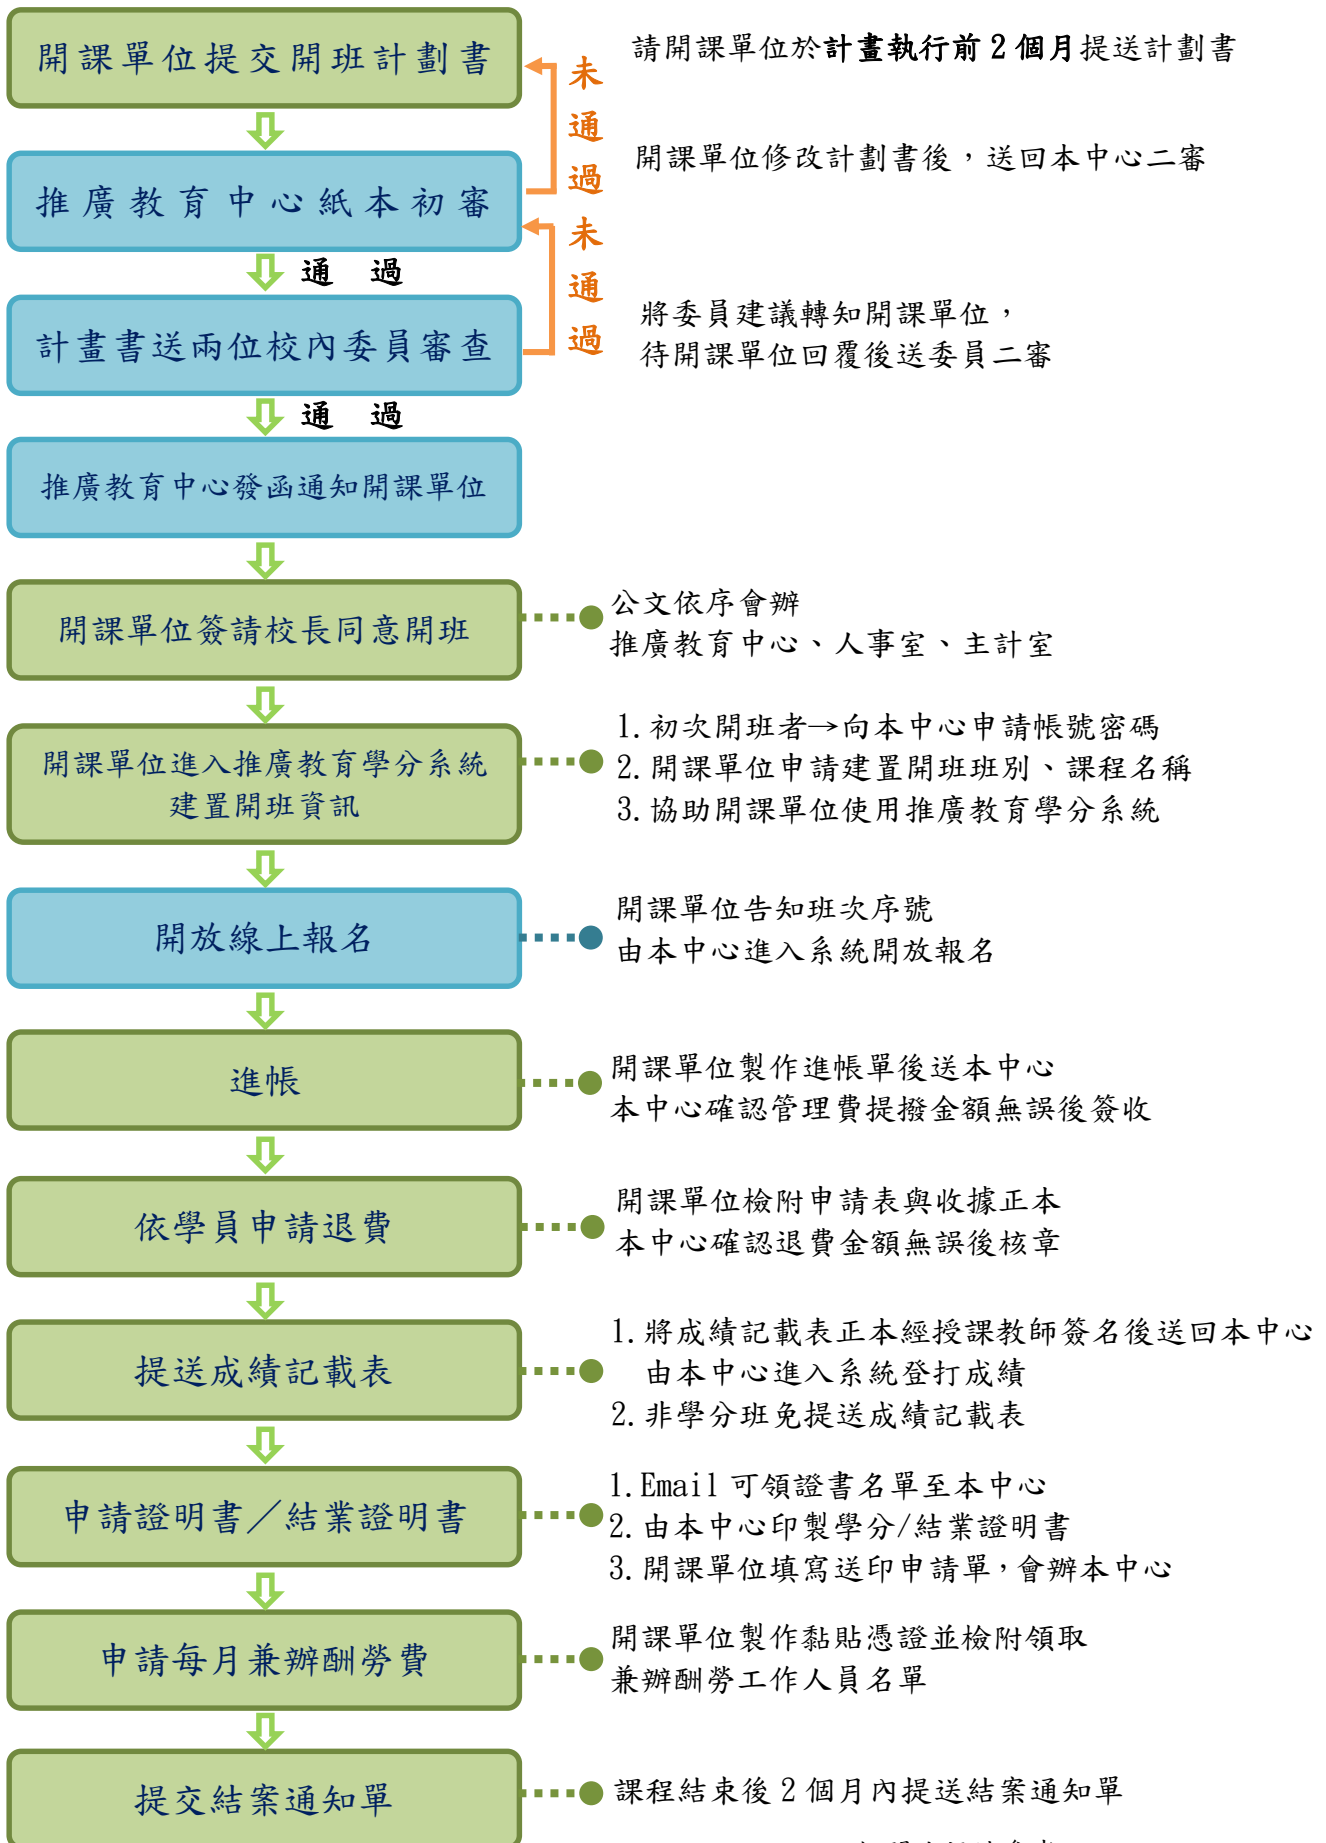

# 教務處推廣教育中心開班作業流程

相關法規請參考：

1. 教育部專科以上學校推廣教育實施辦法
2. 國立成功大學辦理推廣教育實施辦法
3. 國立成功大學推廣教育收支管理要點